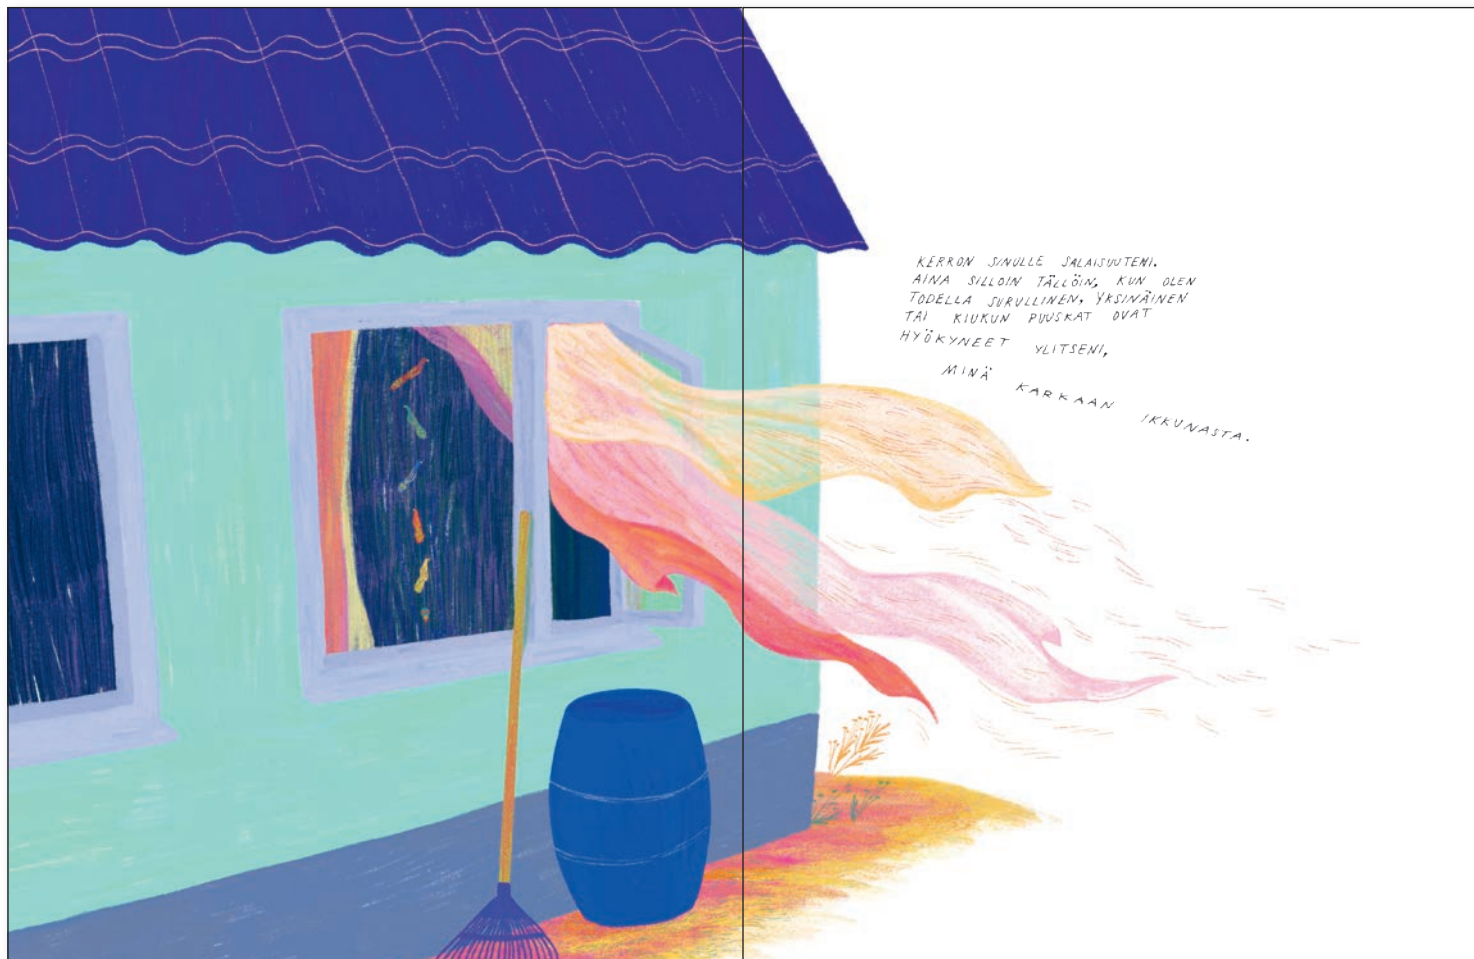

KUMMA

NÄYTESIVUT

Ilona Partanen

TALO NIMELTÄ PANDA

Tutustu kirjaan
verkkokaupassamme

JIELLÄ MMUA OOSTIA
VAALEA TALO. SEN IKKUNAT
OVIAT PIMEÄT JA OVESSA
ON RUPPULUKKO.

KUKAAN EI ASU
TALOISTA, JERIN
ON YKSINÄINEN.

TALO NÄYTTÄÄ MINUSTA
SURULLISELTA.

MUTTA SITÄ YMPÄRÖIVÄ SUU
JA YKSIÄISYYS ON SUUREMPAA JA
ERILAISTA KUIN MINUN.

TULEN TALON LVO,
KOSKA SEN RAUHALLINEN
OLEMUS TYYNYTTÄÄ OMAN
KIVOTTAN MIELENI.